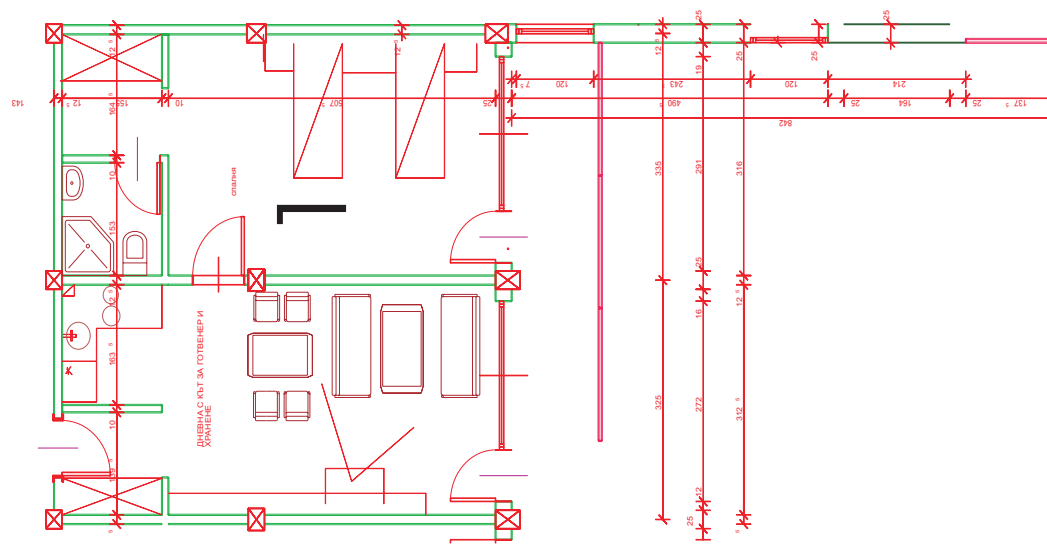

ПРОДАВАМЕ

ПОД НАЕМ

КОНТАКТ

КРЕДИТИ

ВАШИТЕ ОФЕРТИ

“SUNNY LIFE” к.к. Слънчев Бряг

квадратура: 56,08
 ид.части: 8,01
 ап. А1 ет. 2