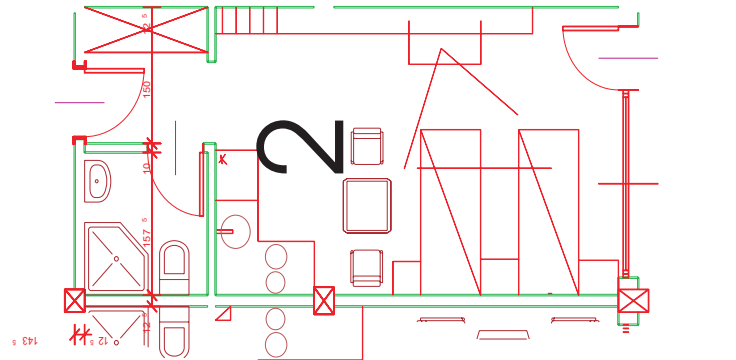

# “SUNNY LIFE” к.к. Слънчев Бряг

квadrатура: 27,78  
ид.части: 3,38  
ап. А2 ет. 2