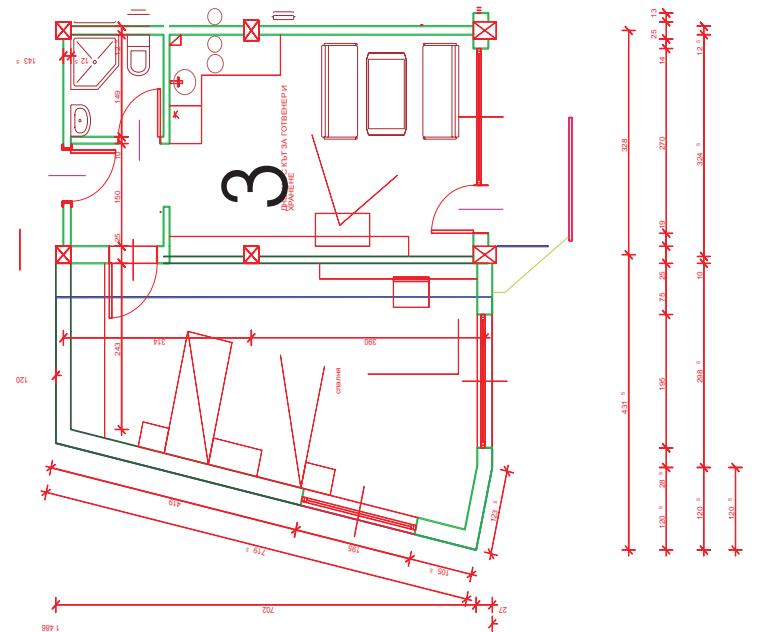

ПРОДАВАМЕ

ПОД НАЕМ

КОНТАКТ

КРЕДИТИ

ВАШИТЕ ОФЕРТИ

“SUNNY LIFE” к.к. Слънчев Бряг

кв.дратура: 53,78
 ид.части: 7,58
 ап. А3 ет. 2