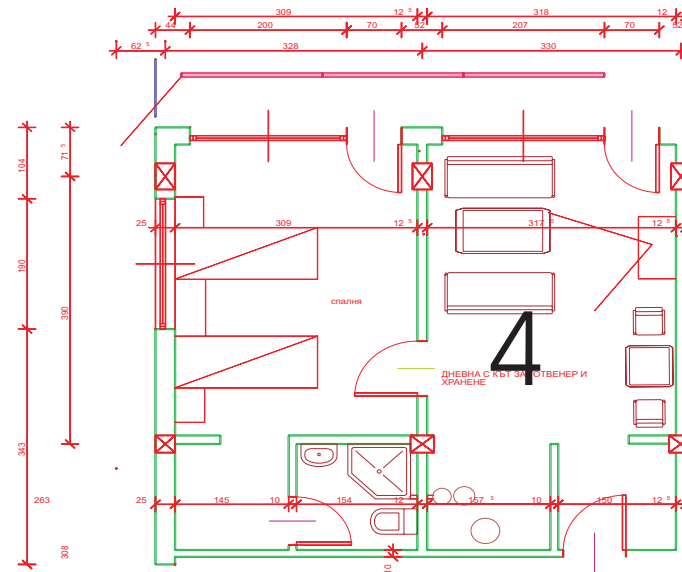

# “SUNNY LIFE” к.к. Слънчев Бряг

квадратура: 46,77  
 ид.части: 6,78  
 ап. А4 ет. 2