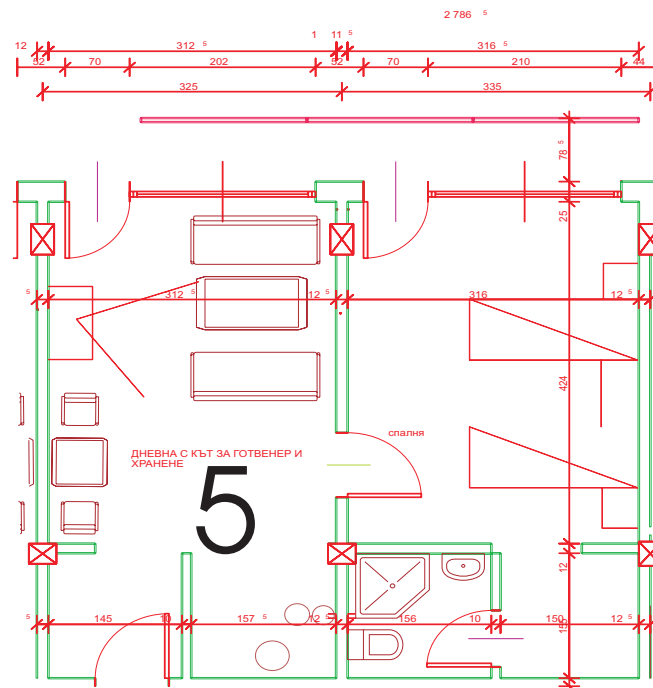

ПРОДАВАМЕ

ПОД НАЕМ

КОНТАКТ

КРЕДИТИ

ВАШИТЕ ОФЕРТИ

“SUNNY LIFE” к.к. Слънчев Бряг

квадратура: 45,78
 ид.части: 6,83
 ап. А5 ет. 2