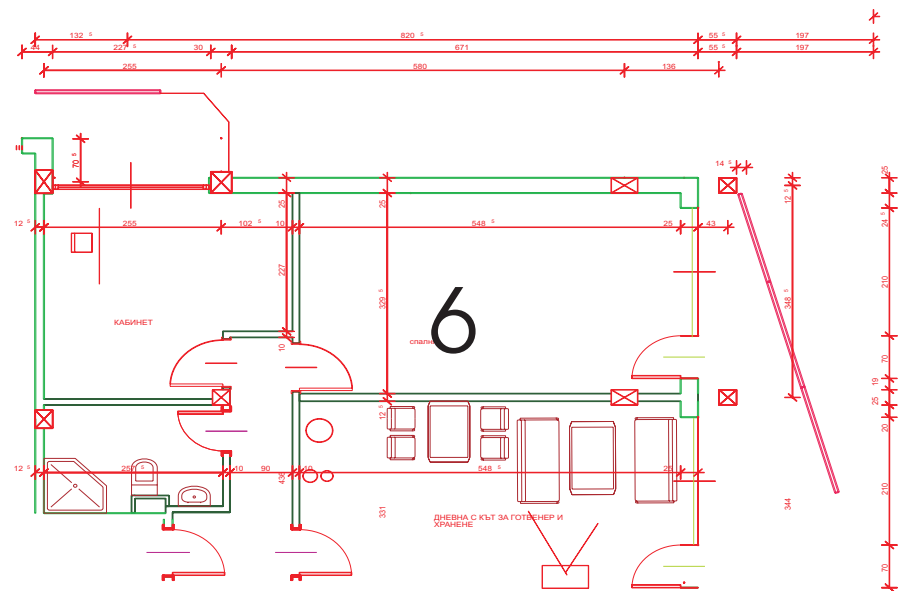

ПРОДАВАМЕ

ПОД НАЕМ

КОНТАКТ

КРЕДИТИ

ВАШИТЕ ОФЕРТИ

“SUNNY LIFE” к.к. Слънчев Бряг

квадратура: 77,27
 ид.части: 11,07
 ап. А6 ет. 2