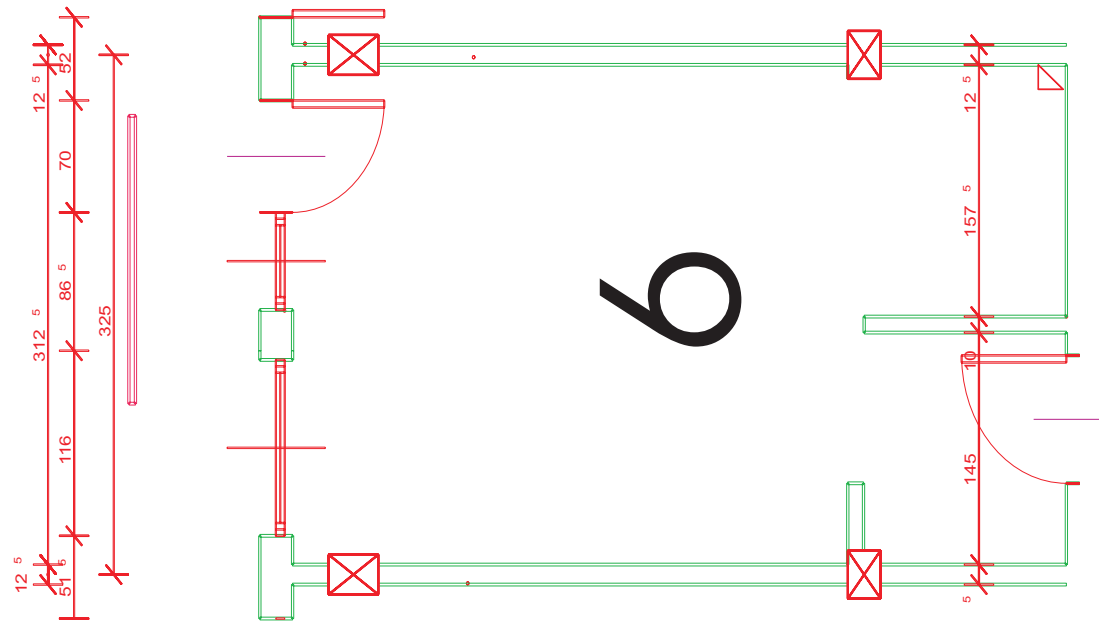

# “SUNNY LIFE” к.к. Слънчев Бряг

квадратура: 23,49  
 ид.части: 3,36  
 ап. А6 ет. 5