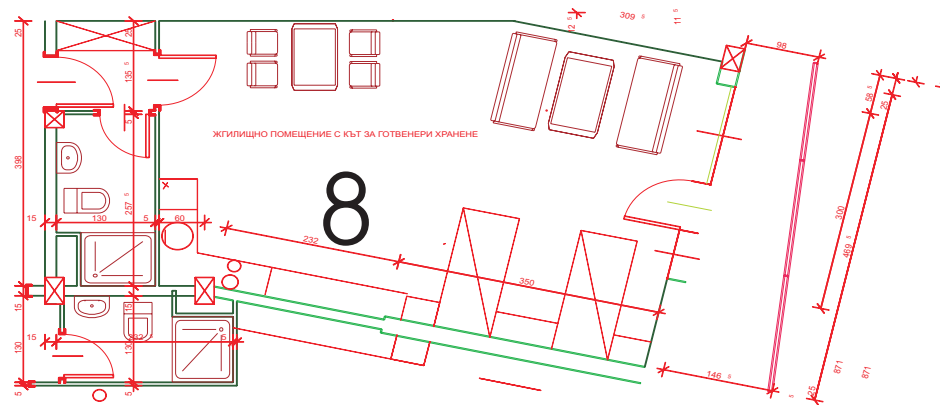

# “SUNNY LIFE” к.к. Слънчев Бряг

квадратура: 46,57  
ид.части: 8,09  
ап. А8 ет. 2