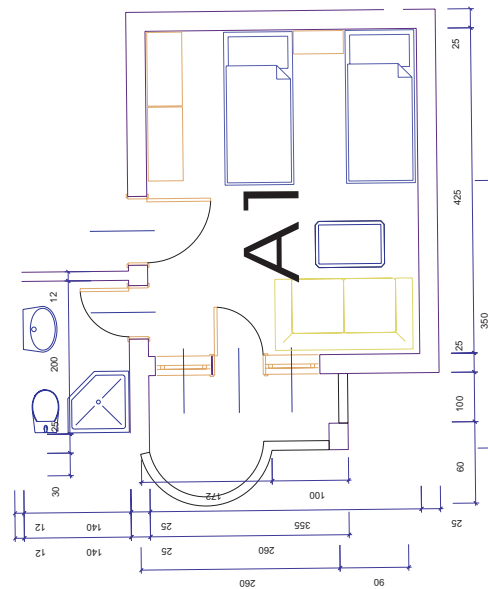

“BLUE BAY” к.к. Слънчев Бряг

кв.дратура: 25,56
ид.ч.дрти: 3,83
ап. А1 ет. 3