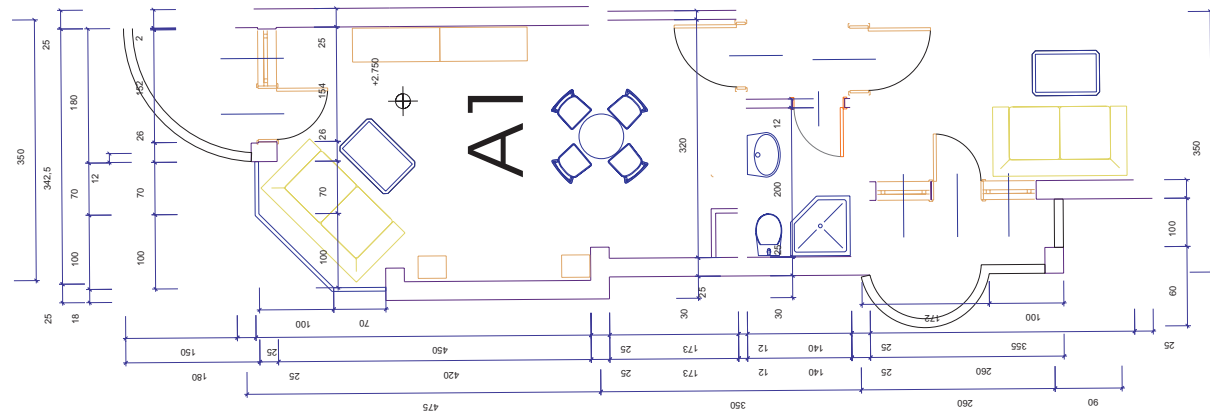

# “BLUE BAY” к.к. Слънчев Бряг

кв.дратура: 54,82  
ид.части: 8,21  
ап. А1 ет. 2