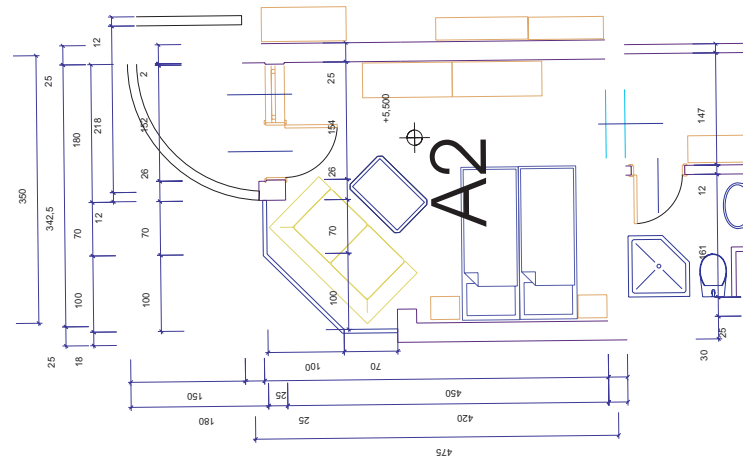

# “BLUE BAY” к.к. Слънчев Бряг

квadrатура: 26,62  
ид.части: 3,26  
ап. А2 ет. 3