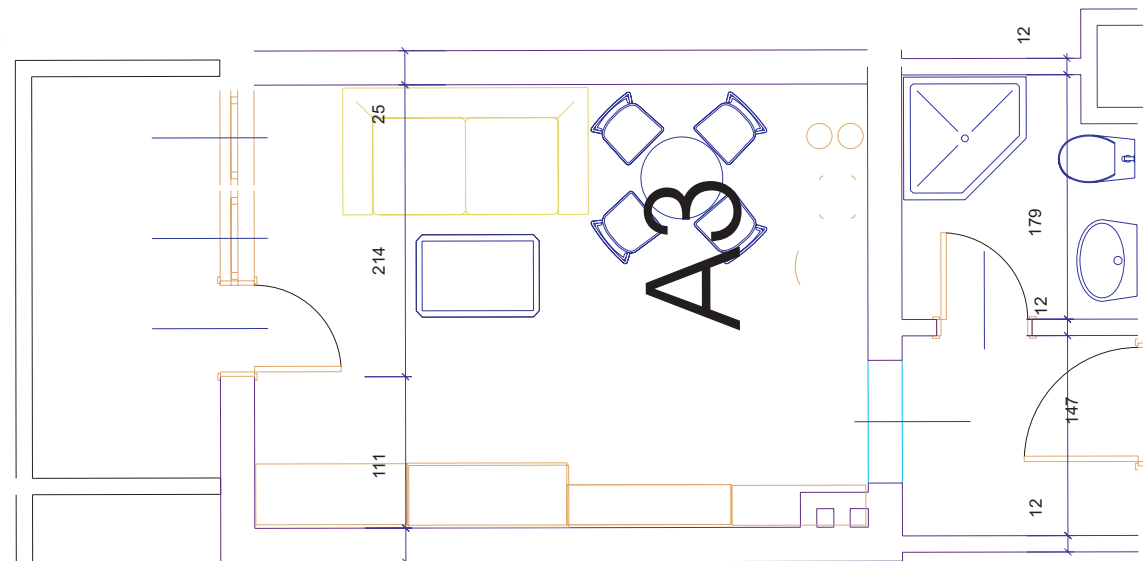

“BLUE BAY” к.к. Слънчев Бряг

квadrатура: 28,46
ид.части: 4,02
ап. А3