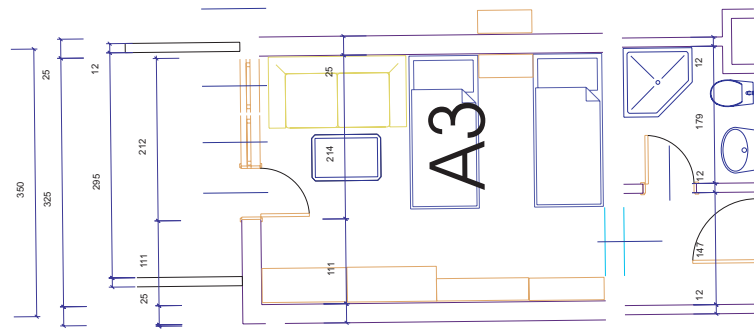

“BLUE BAY” к.к. Слънчев Бряг

кв.дратура: 28,42
ид.ч.дрти: 4,21
ап. А3 ет. 3