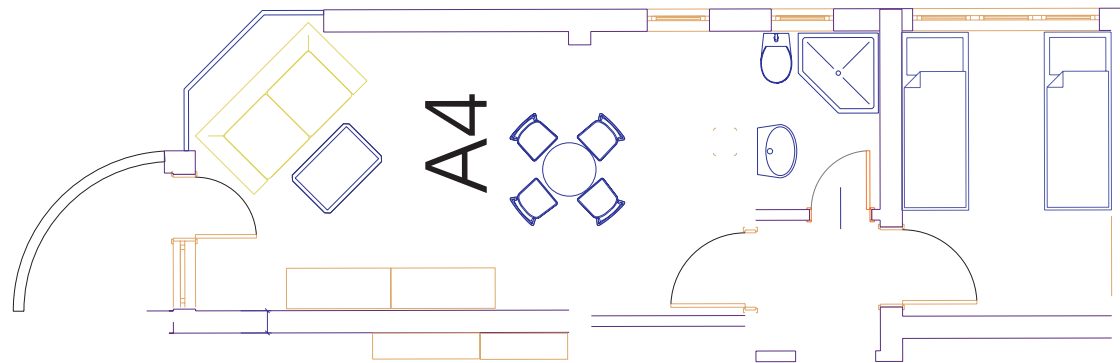

“BLUE BAY” к.к. Слънчев Бряг

кв.дратура: 41,69
ид.ч.дрти: 6,21
ап. А4