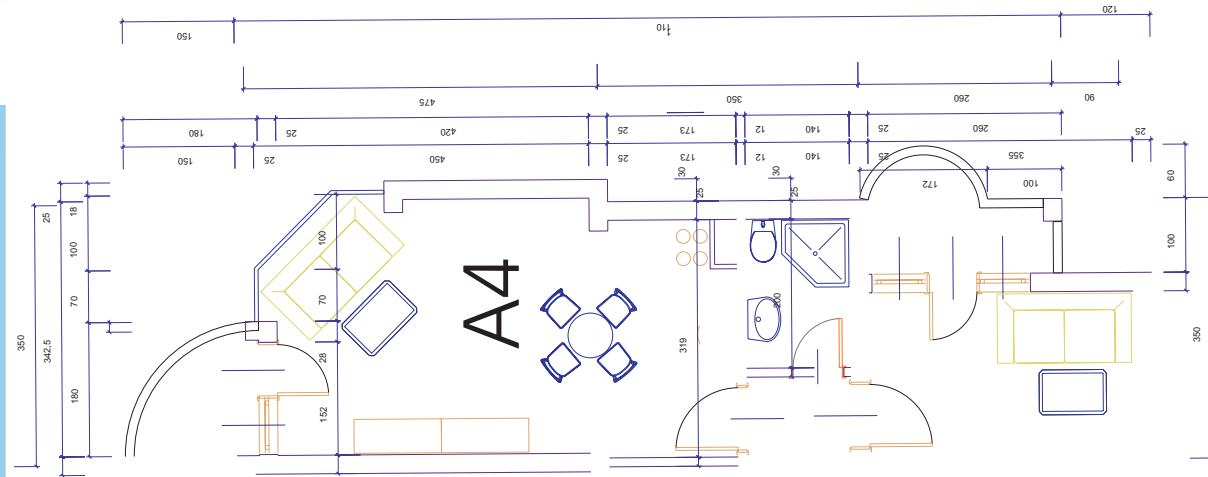

# “BLUE BAY” к.к. Слънчев Бряг

кв.дратура: 54,82  
ид.ч.дрти: 8,21  
ап. А4 ет. 2