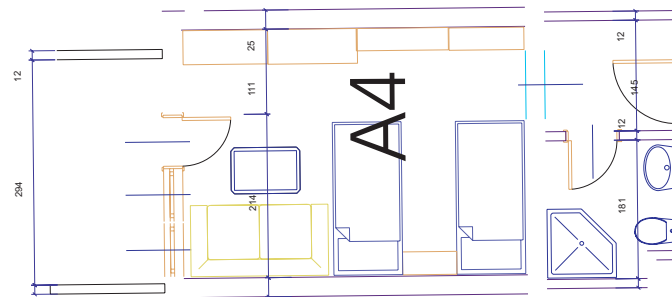

# “BLUE BAY” к.к. Слънчев Бряг

квadrатура: 28,42  
ид.части: 4,21  
ап. А4 ет. 3