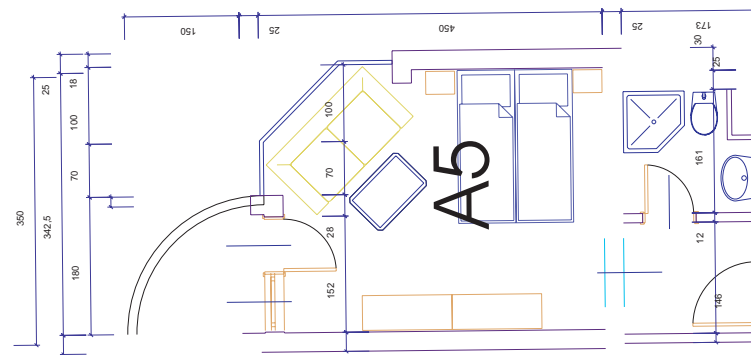

“BLUE BAY” к.к. Слънчев Бряг

квadrатура: 26,78
ид.части: 3,22
ап. А5 ет. 3