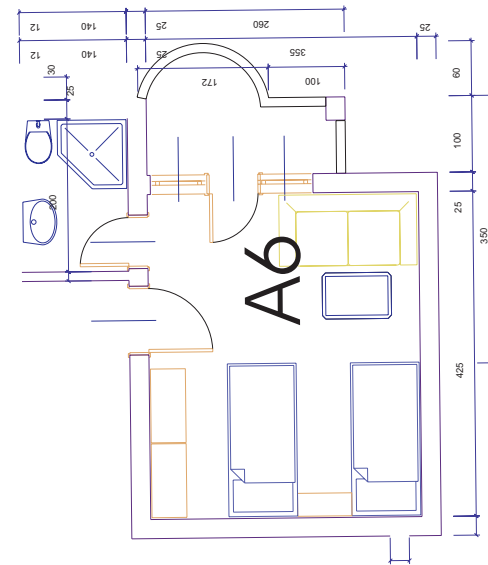

“BLUE BAY” к.к. Слънчев Бряг

квadrатура: 25,58
ид.части: 3,68
ап. А6 ет. 3